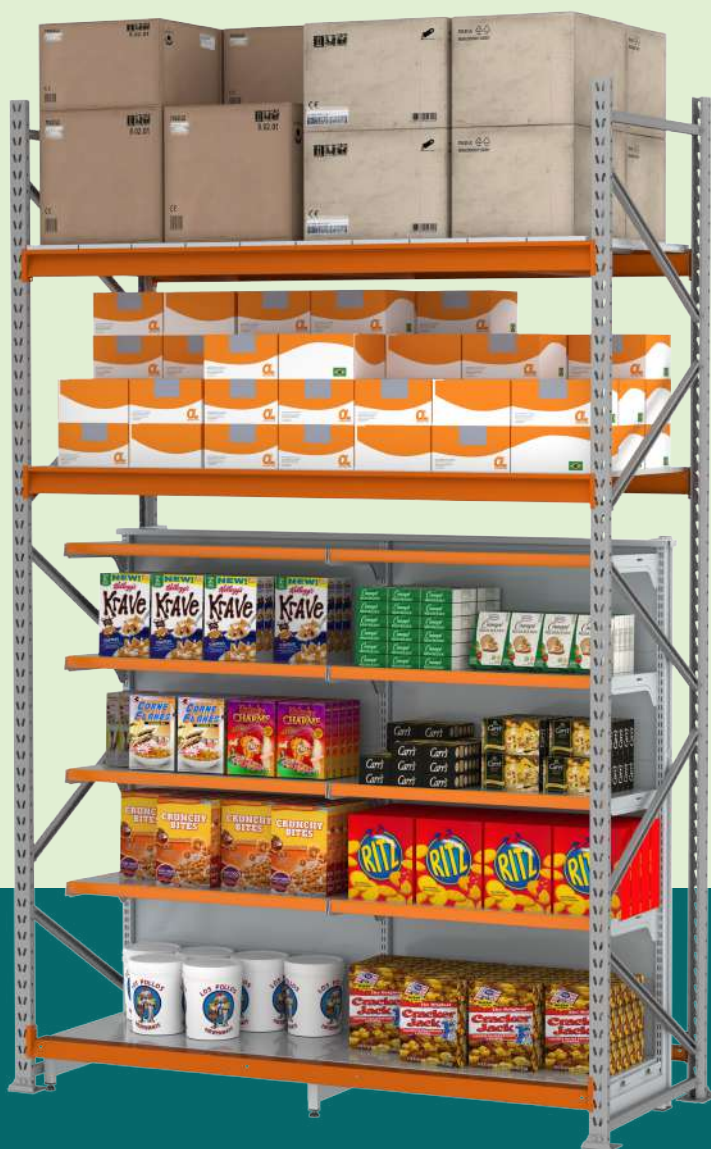

Opção Gôndolas

Instalações Comerciais

APRESENTA

Mini Atacarejo

Ganhe espaço e venda mais

Estoque e exposição
em um só lugar

*IMAGEM ILUSTRATIVA

INTEGRAÇÃO INTELIGENTE: EXPOSIÇÃO E ARMAZENAGEM EM UM SÓ SISTEMA

Reduza custos logísticos e aumente a eficiência utilizando o estoque superior para organizar seus produtos.

REPOSIÇÃO FÁCIL E SEM COMPLICAÇÕES

Reabasteça sem a necessidade de empilhadeiras ou grandes equipamentos. Simples, rápido e eficaz para manter o fluxo de vendas.

EXPANDA SUAS POSSIBILIDADES

Adicione mais bandejas, ganchos ou cestos para otimizar seu espaço. Flexibilidade que se adapta às suas necessidades e aos produtos.

IMPULSIONE COMPRAS POR VOLUME

Essa forma de exposição facilita a venda de pacotes fechados e grandes quantidades, o que incentiva o aumento do ticket médio.

MAIOR SEGURANÇA

com sistema exclusivo de conexão da longarina e gôndola

Para segurança, é indispensável fixar a gôndola na parede.

A longarina da base é acoplada à bandeja, ampliando o espaço de exposição.