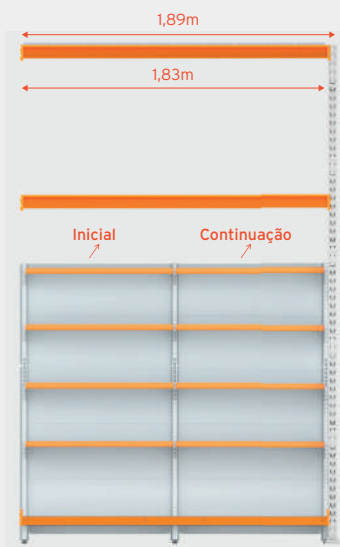

MAIOR SEGURANÇA

com sistema exclusivo de conexão da longarina e gôndola

Para segurança, é indispensável fixar a gôndola na parede.

A longarina da base é acoplada à bandeja, ampliando o espaço de exposição.

*IMAGENS ILUSTRATIVAS

VERSATILIDADE

com a possibilidade de uso de bandejas ou acessórios, como ganchos, cestos e outros itens.

*IMAGEM ILUSTRATIVA

MINI ATACAREJO PAREDE

Visão lateral

Módulo inicial parede

Módulo de continuação parede

*IMAGENS ILUSTRATIVAS

CAPACIDADES

500kg
por nível de
longarina.

60kg
por bandeja
nas gôndolas.

DIMENSÕES DA GÔNDOLA

Altura: 1,70/2,02m

Largura: 0,90m

Profundidade: 0,40/0,50m

DIMENSÕES DA GÔNDOLA

Altura: 1,70/2,02m

Largura: 0,90m

Profundidade: 0,60/0,60m

Opção Gôndolas

Instalações Comerciais

Saiba mais sobre as
soluções Opção em
www.opcaogondolas.com.br

 (42) 9 8411-4130