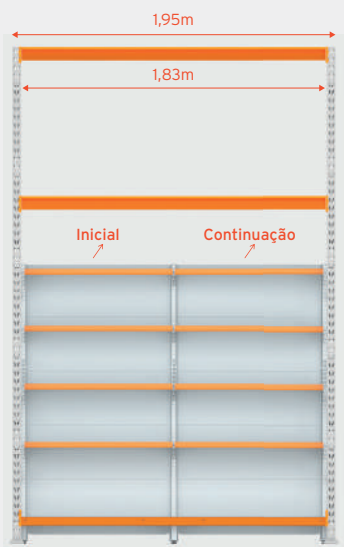

MAIOR SEGURANÇA

com sistema exclusivo de conexão da longarina e gôndola

Para segurança, é indispensável fixar a gôndola na parede.

A longarina da base é acoplada à bandeja, ampliando o espaço de exposição.

*IMAGENS ILUSTRATIVAS

VERSATILIDADE

com a possibilidade de uso de bandejas ou acessórios, como ganchos, cestos e outros itens.

*IMAGEM ILUSTRATIVA

MINI ATACAREJO PAREDE

Visão lateral

Módulo inicial parede

Módulo de continuação parede

*IMAGENS ILUSTRATIVAS

CAPACIDADES

500kg
por nível de
longarina.

60kg
por bandeja
nas gôndolas.

DIMENSÕES DA GÔNDOLA

Altura: 1,70/2,02m

Largura: 0,90m

Profundidade: 0,40/0,50m

DIMENSÕES DA GÔNDOLA

Altura: 1,70/2,02m

Largura: 0,90m

Profundidade: 0,60/0,60m

Opção Gôndolas

Instalações Comerciais

Saiba mais sobre as
soluções Opção em
www.opcaogondolas.com.br

 (42) 9 8411-4130