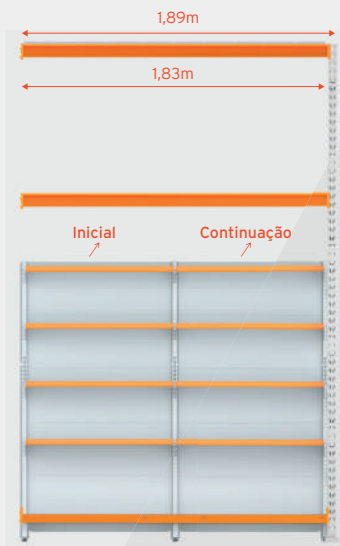

*IMAGENS ILUSTRATIVAS

VERSATILIDADE

com a possibilidade de uso de bandejas ou acessórios, como ganchos, cestos e outros itens.

*IMAGEM ILUSTRATIVA

MINI ATACAREJO PAREDE

Visão lateral

Módulo inicial parede

Módulo de continuação parede

*IMAGENS ILUSTRATIVAS

CAPACIDADES

500kg
por nível de
longarina.

60kg
por bandeja
nas gôndolas.

DIMENSÕES DA GÔNDOLA

Altura: 1,70/2,02m

Largura: 0,90m

Profundidade: 0,40/0,50m

MINI ATACAREJO CENTRO

Visão lateral

Módulo inicial centro

Módulo de continuação centro

*IMAGENS ILUSTRATIVAS

CAPACIDADES

500kg
por nível de
longarina.

60kg
por bandeja
nas gôndolas.

DIMENSÕES DA GÔNDOLA

Altura: 1,70/2,02m

Largura: 0,90m

Profundidade: 0,60/0,60m

Opção Gôndolas

Instalações Comerciais

Saiba mais sobre as
soluções Opção em
www.opcaogondolas.com.br

 (42) 9 8411-4130