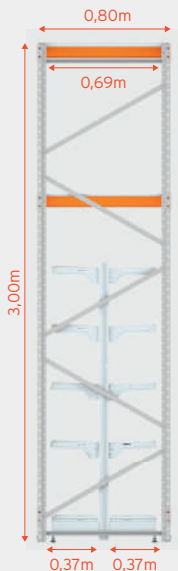

*IMAGENS ILUSTRATIVAS

VERSATILIDADE

com a possibilidade de uso de bandejas ou acessórios, como ganchos, cestos e outros itens.

*IMAGEM ILUSTRATIVA

MINI ATACAREJO PAREDE

Visão lateral

Módulo inicial parede

Módulo de continuação parede

*IMAGENS ILUSTRATIVAS

CAPACIDADES

500kg
por nível de
longarina.

60kg
por bandeja
nas gôndolas.

DIMENSÕES DA GÔNDOLA

Altura: 1,70/2,02m

Largura: 0,90m

Profundidade: 0,40/0,50m

MINI ATACAREJO CENTRO

Visão lateral

Módulo inicial centro

Módulo de continuação centro

*IMAGENS ILUSTRATIVAS

CAPACIDADES

500kg
por nível de
longarina.

60kg
por bandeja
nas gôndolas.

DIMENSÕES DA GÔNDOLA

Altura: 1,70/2,02m

Largura: 0,90m

Profundidade: 0,60/0,60m

Opção Gôndolas

Instalações Comerciais

Saiba mais sobre as
soluções Opção em
www.opcaogondolas.com.br

 (42) 9 8411-4130