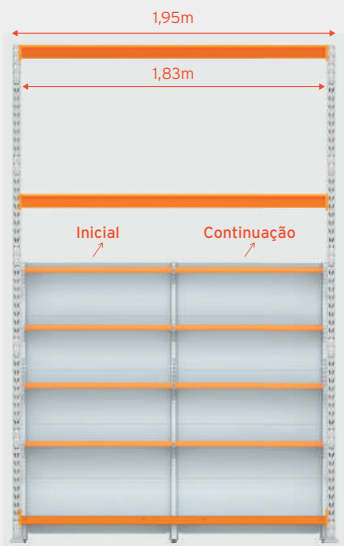

*IMAGENS ILUSTRATIVAS

VERSATILIDADE

com a possibilidade de uso de bandejas ou acessórios, como ganchos, cestos e outros itens.

*IMAGEM ILUSTRATIVA

MINI ATACAREJO PAREDE

Visão lateral

Módulo inicial parede

Módulo de continuação parede

*IMAGENS ILUSTRATIVAS

CAPACIDADES

500kg
por nível de
longarina.

60kg
por bandeja
nas gôndolas.

DIMENSÕES DA GÔNDOLA

Altura: 1,70/2,02m

Largura: 0,90m

Profundidade: 0,40/0,50m

MINI ATACAREJO CENTRO

Visão lateral

Módulo inicial centro

Módulo de continuação centro

*IMAGENS ILUSTRATIVAS

CAPACIDADES

500kg
por nível de
longarina.

60kg
por bandeja
nas gôndolas.

DIMENSÕES DA GÔNDOLA

Altura: 1,70/2,02m

Largura: 0,90m

Profundidade: 0,60/0,60m

Opção Gôndolas

Instalações Comerciais

Saiba mais sobre as
soluções Opção em
www.opcaogondolas.com.br

 (42) 9 8411-4130