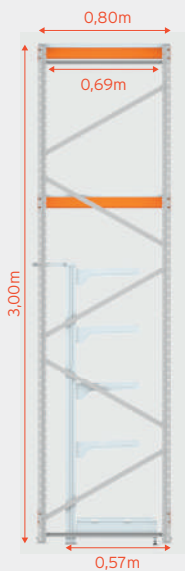

MAIOR SEGURANÇA

com sistema exclusivo de conexão da longarina e gôndola

Para segurança, é indispensável fixar a gôndola na parede.

A longarina da base é acoplada à bandeja, ampliando o espaço de exposição.

*IMAGENS ILUSTRATIVAS

VERSATILIDADE

com a possibilidade de uso de bandejas ou acessórios, como ganchos, cestos e outros itens.

*IMAGEM ILUSTRATIVA

MINI ATACAREJO PAREDE

Visão lateral

Módulo inicial parede

Módulo de continuação parede

*IMAGENS ILUSTRATIVAS

CAPACIDADES

500kg
por nível de
longarina.

60kg
por bandeja
nas gôndolas.

DIMENSÕES DA GÔNDOLA

Altura: 1,70/2,02m

Largura: 0,90m

Profundidade: 0,40/0,50m

DIMENSÕES DA GÔNDOLA

Altura: 1,70/2,02m

Largura: 0,90m

Profundidade: 0,60/0,60m

Opção Gôndolas

Instalações Comerciais

Saiba mais sobre as
soluções Opção em
www.opcaogondolas.com.br

 (42) 9 8411-4130