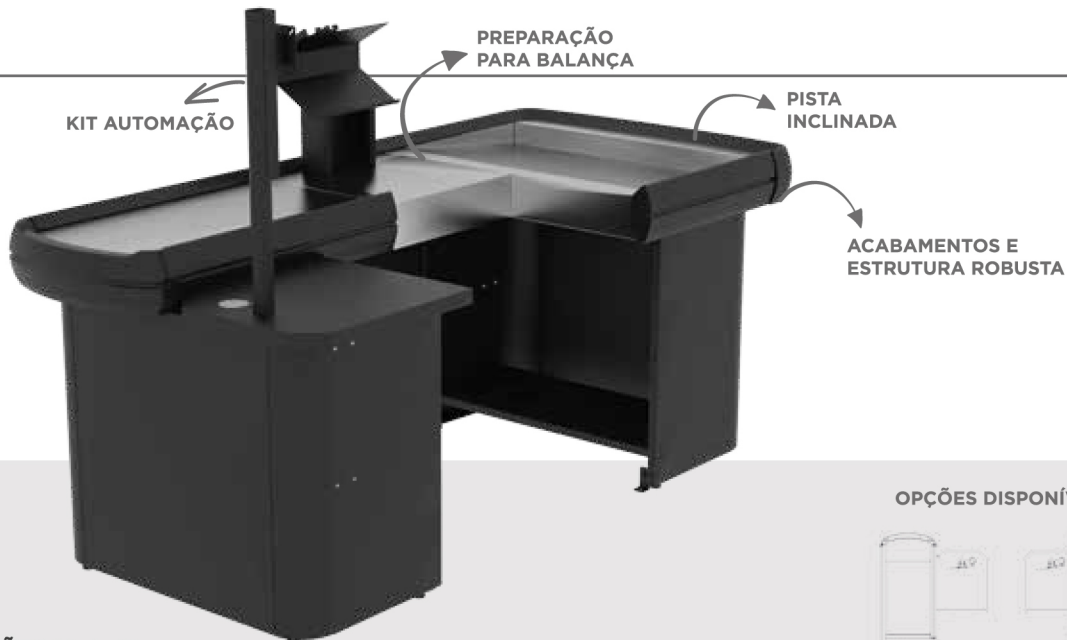

CHECK OUT PREMIUM EM L 1,30M

SUPORE PARA  
TECLADO

SUPORE  
PARA  
MONITOR

**DIMENSÕES (AxLxC)**  
0,90x1,00x1,30m

PODE SER MONTADO PARA O LADO DIREITO OU ESQUERDO. ATENDE A NORMA ERGONÔMICA NR 17.  
KIT AUTOMAÇÃO, VENDIDO SEPARADAMENTE, COMPOSTO POR SUPORE PARA TECLADO E PARA MONITOR.

CONSULTE OPÇÕES DE CORES.

CHECK OUT PREMIUM EM U 1,50M

SUPORE PARA  
TECLADO

SUPORE  
PARA  
MONITOR

**DIMENSÕES (AxLxC)**  
0,90x1,00x1,50m

PODE SER MONTADO PARA O LADO DIREITO OU ESQUERDO. ATENDE A NORMA ERGONÔMICA NR 17.  
KIT AUTOMAÇÃO, INCLUSO, COMPOSTO POR SUPORE PARA TECLADO E PARA MONITOR.

CONSULTE OPÇÕES DE CORES.

CHECK OUT PREMIUM EM U 2,00M

**DIMENSÕES (AxLxC)**  
0,90x1,00x2,00m

PISTA RETA OU INCLINADA, OPCIONAL PREPARAÇÃO PARA BALANÇA. PODE SER MONTANDO PARA O LADO DIREITO OU ESQUERDO. ATENDE A NORMA ERGONÔMICA NR 17. KIT AUTOMAÇÃO, INCLUSO, COMPOSTO POR SUPORTE PARA TECLADO E PARA MONITOR.

CONSULTE OPÇÕES DE CORES.

CHECK OUT GOLD 2,20M

**DIMENSÕES (AxLxC)**  
0,90x1,00x2,20m

COM PISTA INCLINADA E PREPARAÇÃO PARA BALANÇA. KIT AUTOMAÇÃO, INCLUSO, COMPOSTO POR SUPORTE PARA TECLADO E PARA MONITOR. ATENDE A NORMA ERGONÔMICA NR 17. \*IMPORTANTE: PRECISA SER DEFINIDO NO ATO DA COMPRA SE SERÁ MODELO DIREITO OU ESQUERDO.