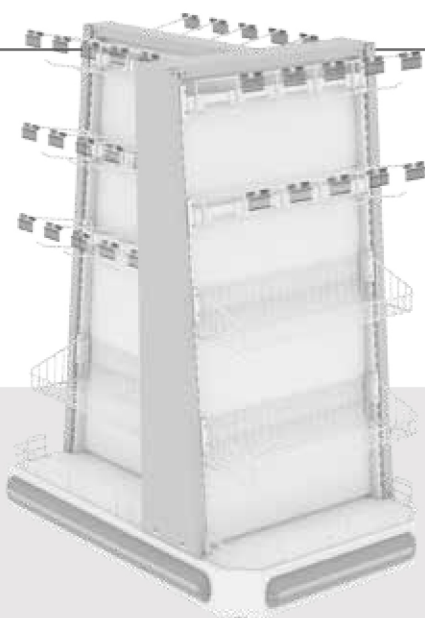

OPÇÕES DISPONÍVEIS\*

CONSULTE OPÇÕES DE CORES.

CHECK STAND ARAMADO

**DIMENSÕES (AxLxP)**  
1,46x0,46x0,70m

POSSUI 6 RÉGUAS COM 4 GANCHOS CADA,  
6 RÉGUAS COM 5 GANCHOS CADA E 3 CESTOS.  
CONSULTE OPÇÕES DE CORES.

CHECK STAND PREMIUM

**DIMENSÕES (AxLxP)**  
1,10x0,56x0,84m | 3 BANDEJAS

POSSUI 50 GANCHOS E 4 CESTOS.  
CONSULTE OPÇÕES DE CORES.

CHECK STAND GOLD

**DIMENSÕES (AxLxP)**  
1,25x0,65x0,96m

POSSUI 8 PORTA GANCHEIRAS, 40 GANCHOS E 4 CESTOS.  
CONSULTE OPÇÕES DE CORES.

CHECK STAND VERTICAL

SOQUETE  
OPCIONAL  
PARA  
LAMPÂDA

**DIMENSÕES (AxLxP)**  
1,58x0,46x0,27m

POSSUI 16 GANCHOS E 1 CESTO.  
SOQUETE PARA LÂMPADA OPCIONAL.  
CONSULTE OPÇÕES DE CORES.

GAVETA PORTA DINHEIRO

**DIMENSÕES (AxLxP)**  
0,10x0,40x0,42m

COMPATÍVEL COM TODA A LINHA DE CHECK OUTS.

PORTA DINHEIRO

**DIMENSÕES (AxLxP)**  
0,06x0,35x0,31m

COMPATÍVEL COM TODA A LINHA DE CHECK OUTS.

GAVETA SEMI AUTOMÁTICA, COM PINO SUPERIOR PARA ABERTURA. INCLUSO PORTA DINHEIRO, QUE POSSUI 5 DIVISÓRIAS PARA CÉDULAS COM PRENDEDORES E 8 DIVISÓRIAS PARA MOEDAS. FECHAMENTO COM CHAVE.