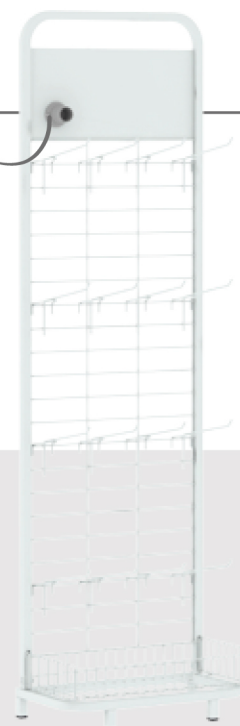

OPÇÕES DISPONÍVEIS\*

CONSULTE OPÇÕES DE CORES.

CHECK STAND ARAMADO

**DIMENSÕES (AxLxP)**  
1,46x0,46x0,70m

POSSUI 6 RÉGUAS COM 4 GANCHOS CADA,  
6 RÉGUAS COM 5 GANCHOS CADA E 3 CESTOS.  
CONSULTE OPÇÕES DE CORES.

CHECK STAND PREMIUM

**DIMENSÕES (AxLxP)**  
1,10x0,56x0,84m | 3 BANDEJAS

POSSUI 50 GANCHOS E 4 CESTOS.  
CONSULTE OPÇÕES DE CORES.

CHECK STAND GOLD

**DIMENSÕES (AxLxP)**  
1,25x0,65x0,96m

POSSUI 8 PORTA GANCHEIRAS, 40 GANCHOS E 4 CESTOS.  
CONSULTE OPÇÕES DE CORES.

CHECK STAND VERTICAL

SOQUETE  
OPCIONAL  
PARA  
LAMPÂDA

**DIMENSÕES (AxLxP)**  
1,58x0,46x0,27m

POSSUI 16 GANCHOS E 1 CESTO.  
SOQUETE PARA LÂMPADA OPCIONAL.  
CONSULTE OPÇÕES DE CORES.

GAVETA PORTA DINHEIRO

**DIMENSÕES (AxLxP)**  
0,10x0,40x0,42m

COMPATÍVEL COM TODA A LINHA DE CHECK OUTS.

PORTA DINHEIRO

**DIMENSÕES (AxLxP)**  
0,06x0,35x0,31m

COMPATÍVEL COM TODA A LINHA DE CHECK OUTS.

GAVETA SEMI AUTOMÁTICA, COM PINO SUPERIOR PARA ABERTURA. INCLUSO PORTA DINHEIRO, QUE POSSUI 5 DIVISÓRIAS PARA CÉDULAS COM PRENDEDORES E 8 DIVISÓRIAS PARA MOEDAS. FECHAMENTO COM CHAVE.