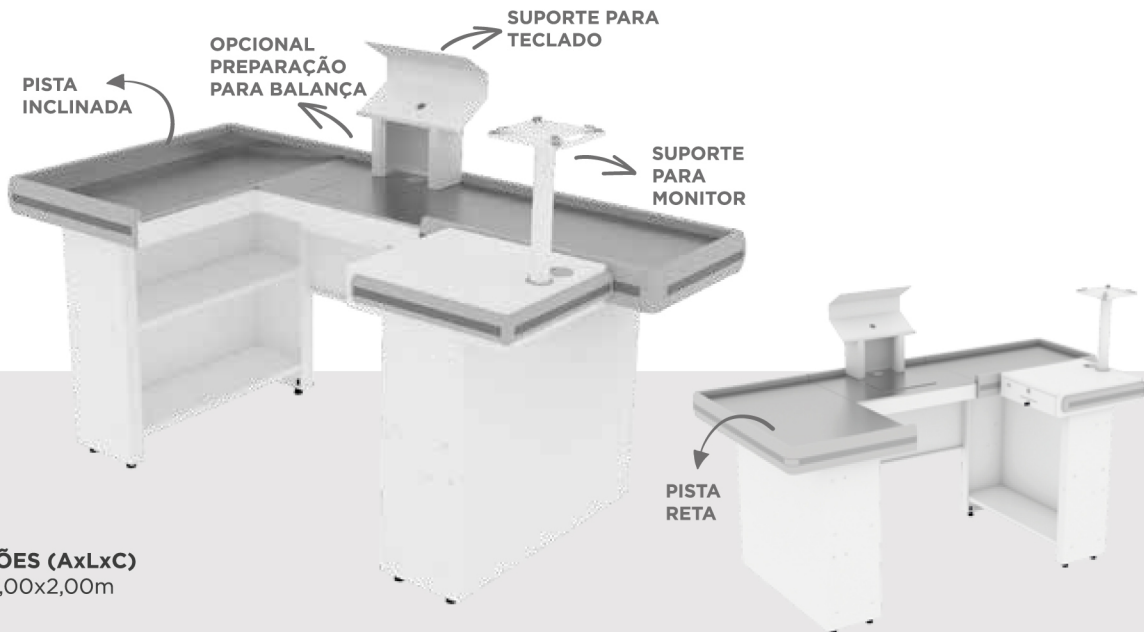

# CHECK OUTS E CHECK STANDS

A linha de chek outs Amapá atende desde pequenas lojas a grandes atacarejos, com diversidade de tamanhos e cores. Os modelos de check outs Premium possuem uma solução inovadora, podendo ser montados tanto para o lado direito quanto para o esquerdo. Já os modelos de check outs Gold, apresentam robustez, design moderno, qualidade e sofisticação, alinhado ao sistema de automação com esteira. Para compor os check outs, uma linha completa de check stands, que ajudam a impulsionar as vendas no final das compras.

CHECK OUT PREMIUM EM L 1,30M

SUPORE PARA  
TECLADO

SUPORE  
PARA  
MONITOR

**DIMENSÕES (AxLxC)**  
0,90x1,00x1,30m

PODE SER MONTADO PARA O LADO DIREITO OU ESQUERDO. ATENDE A NORMA ERGONÔMICA NR 17.  
KIT AUTOMAÇÃO, VENDIDO SEPARADAMENTE, COMPOSTO POR SUPORE PARA TECLADO E PARA MONITOR.

CONSULTE OPÇÕES DE CORES.

CHECK OUT PREMIUM EM U 1,50M

SUPORE PARA  
TECLADO

SUPORE  
PARA  
MONITOR

**DIMENSÕES (AxLxC)**  
0,90x1,00x1,50m

PODE SER MONTADO PARA O LADO DIREITO OU ESQUERDO. ATENDE A NORMA ERGONÔMICA NR 17.  
KIT AUTOMAÇÃO, INCLUSO, COMPOSTO POR SUPORE PARA TECLADO E PARA MONITOR.

CONSULTE OPÇÕES DE CORES.

CHECK OUT PREMIUM EM U 2,00M

**DIMENSÕES (AxLxC)**  
0,90x1,00x2,00m

PISTA RETA OU INCLINADA, OPCIONAL PREPARAÇÃO PARA BALANÇA. PODE SER MONTANDO PARA O LADO DIREITO OU ESQUERDO. ATENDE A NORMA ERGONÔMICA NR 17. KIT AUTOMAÇÃO, INCLUSO, COMPOSTO POR SUPORTE PARA TECLADO E PARA MONITOR.