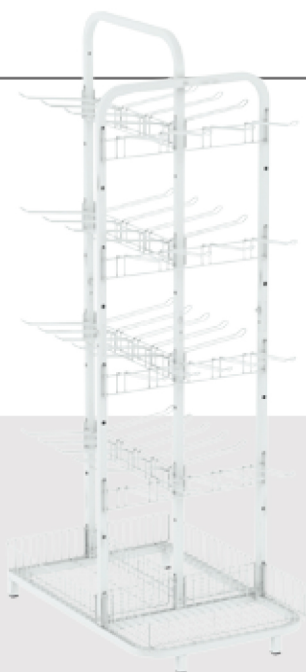

OPÇÕES DISPONÍVEIS\*

CONSULTE OPÇÕES DE CORES.

CHECK OUT GOLD 2,50M

**DIMENSÕES (AxLxC)**  
0,90x1,00x2,50m

**ESTEIRA OPCIONAL.** COM PISTA INCLINADA E PREPARAÇÃO PARA BALANÇA. KIT AUTOMAÇÃO, INCLUSO, COMPOSTO POR SUPORTE PARA TECLADO E PARA MONITOR. ATENDE A NORMA ERGONÔMICA NR 17. \*IMPORTANTE: PRECISA SER DEFINIDO NO ATO DA COMPRA SE SERÁ MODELO DIREITO OU ESQUERDO.

OPÇÕES DISPONÍVEIS\*

CONSULTE OPÇÕES DE CORES.

CHECK OUT GOLD 2,70M

**DIMENSÕES (AxLxC)**  
0,90x1,00x2,70m

COM PISTA INCLINADA, PREPARAÇÃO PARA BALANÇA E ESTEIRA. KIT AUTOMAÇÃO, INCLUSO, COMPOSTO POR SUPORTE PARA TECLADO E PARA MONITOR. ATENDE A NORMA ERGONÔMICA NR 17. \*IMPORTANTE: PRECISA SER DEFINIDO NO ATO DA COMPRA SE SERÁ MODELO DIREITO OU ESQUERDO.

OPÇÕES DISPONÍVEIS\*

CONSULTE OPÇÕES DE CORES.

CHECK STAND ARAMADO

**DIMENSÕES (AxLxP)**  
1,46x0,46x0,70m

POSSUI 6 RÉGUAS COM 4 GANCHOS CADA,  
6 RÉGUAS COM 5 GANCHOS CADA E 3 CESTOS.  
CONSULTE OPÇÕES DE CORES.

CHECK STAND PREMIUM

**DIMENSÕES (AxLxP)**  
1,10x0,56x0,84m | 3 BANDEJAS

POSSUI 50 GANCHOS E 4 CESTOS.  
CONSULTE OPÇÕES DE CORES.

CHECK STAND GOLD

**DIMENSÕES (AxLxP)**  
1,25x0,65x0,96m

POSSUI 8 PORTA GANCHEIRAS, 40 GANCHOS E 4 CESTOS.  
CONSULTE OPÇÕES DE CORES.