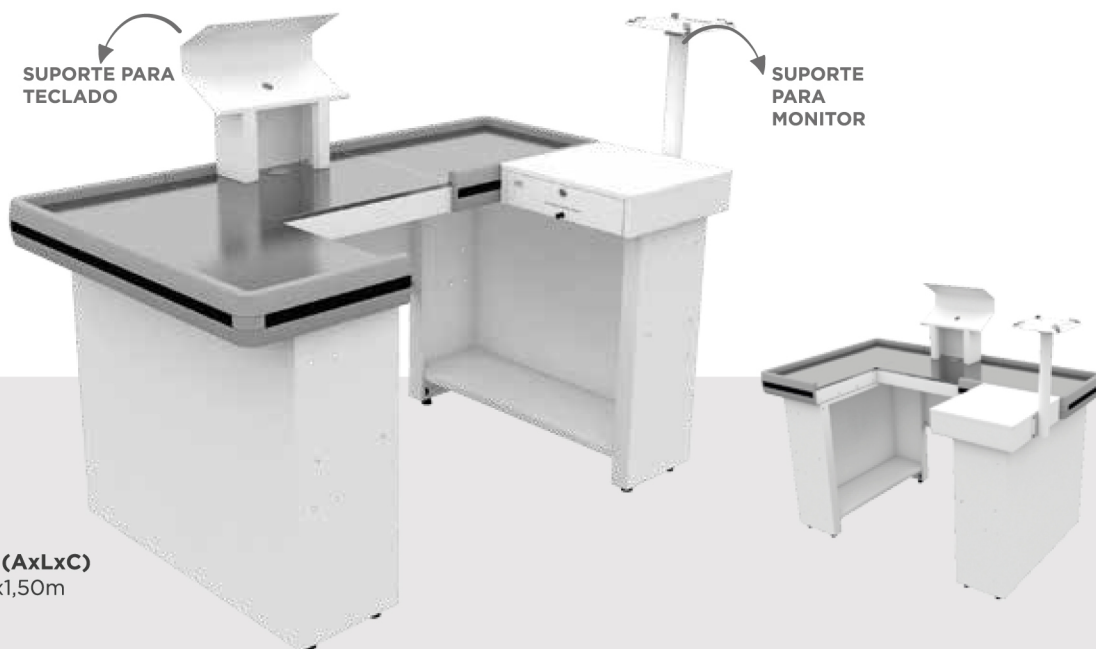

# CHECK OUTS E CHECK STANDS

A linha de chek outs Amapá atende desde pequenas lojas a grandes atacarejos, com diversidade de tamanhos e cores. Os modelos de check outs Premium possuem uma solução inovadora, podendo ser montados tanto para o lado direito quanto para o esquerdo. Já os modelos de check outs Gold, apresentam robustez, design moderno, qualidade e sofisticação, alinhado ao sistema de automação com esteira. Para compor os check outs, uma linha completa de check stands, que ajudam a impulsionar as vendas no final das compras.

CHECK OUT PREMIUM EM L 1,30M

SUPORE PARA  
TECLADO

SUPORE  
PARA  
MONITOR

**DIMENSÕES (AxLxC)**  
0,90x1,00x1,30m

PODE SER MONTADO PARA O LADO DIREITO OU ESQUERDO. ATENDE A NORMA ERGONÔMICA NR 17.  
KIT AUTOMAÇÃO, VENDIDO SEPARADAMENTE, COMPOSTO POR SUPORE PARA TECLADO E PARA MONITOR.

CONSULTE OPÇÕES DE CORES.

CHECK OUT PREMIUM EM U 1,50M

SUPORE PARA  
TECLADO

SUPORE  
PARA  
MONITOR

**DIMENSÕES (AxLxC)**  
0,90x1,00x1,50m

PODE SER MONTADO PARA O LADO DIREITO OU ESQUERDO. ATENDE A NORMA ERGONÔMICA NR 17.  
KIT AUTOMAÇÃO, INCLUSO, COMPOSTO POR SUPORE PARA TECLADO E PARA MONITOR.

CONSULTE OPÇÕES DE CORES.

CHECK OUT PREMIUM EM U 2,00M

**DIMENSÕES (AxLxC)**  
0,90x1,00x2,00m

PISTA RETA OU INCLINADA, OPCIONAL PREPARAÇÃO PARA BALANÇA. PODE SER MONTANDO PARA O LADO DIREITO OU ESQUERDO. ATENDE A NORMA ERGONÔMICA NR 17. KIT AUTOMAÇÃO, INCLUSO, COMPOSTO POR SUPORTE PARA TECLADO E PARA MONITOR.