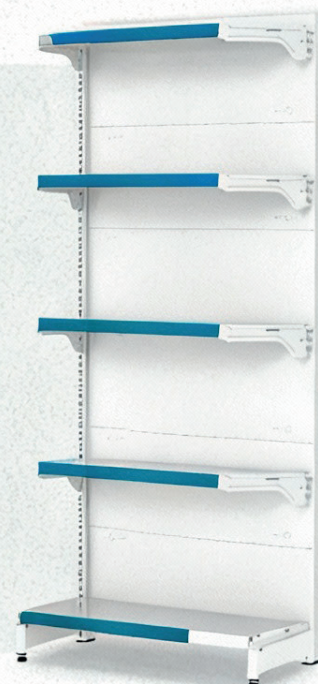

GÔNDOLA FIT CANTO

- ↑ ALTURA
  ↓ 1,06m | 1,37m | 1,70m | 2,02m
- ↔ LARGURA DA BANDEJA
  0,59m
- ↔ LARGURA TOTAL
  0,69m
- ↙ PROFUNDIDADE DA BASE
  0,30m | 0,40m | 0,50m
- ↙ PROFUNDIDADE DA BANDEJA
  0,25m | 0,30m | 0,35m | 0,40m