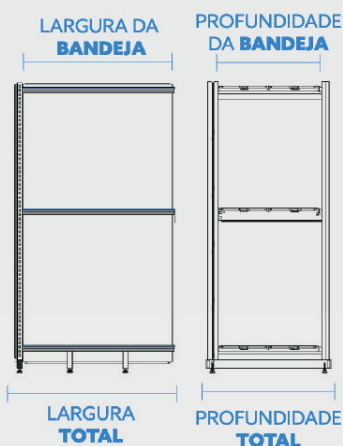

ANTEPAROS

CESTOS

GANCHEIRAS

Rack Fit Parede

180kg POR
BANDEJA

600kg NA
BASE

PORTA ETIQUETAS VENDIDOS SEPARADAMENTE

OPÇÕES DE CORES DO RACK
PRETO | BRANCO

**PÉ PARA
REFORÇO CENTRAL**

RACK FIT INICIAL

↑ ALTURA
1,70m | 2,02m

↔ LARGURA DA BANDEJA
0,90m

↔ LARGURA TOTAL
0,96m

↗ PROFUNDIDADE DA BASE
0,60m

↗ PROFUNDIDADE DA BANDEJA
0,60m

↗ PROFUNDIDADE TOTAL
0,71m

RACK FIT CONTINUAÇÃO

- ↑ ALTURA
1,70m | 2,02m
- ↔ LARGURA DA BANDEJA
0,90m
- ↔ LARGURA TOTAL
0,93m
- ↗ PROFUNDIDADE BASE
0,60m
- ↗ PROFUNDIDADE BANDEJA
0,60m
- ↗ PROFUNDIDADE TOTAL
0,71m

RACK FIT CEREAIS INICIAL