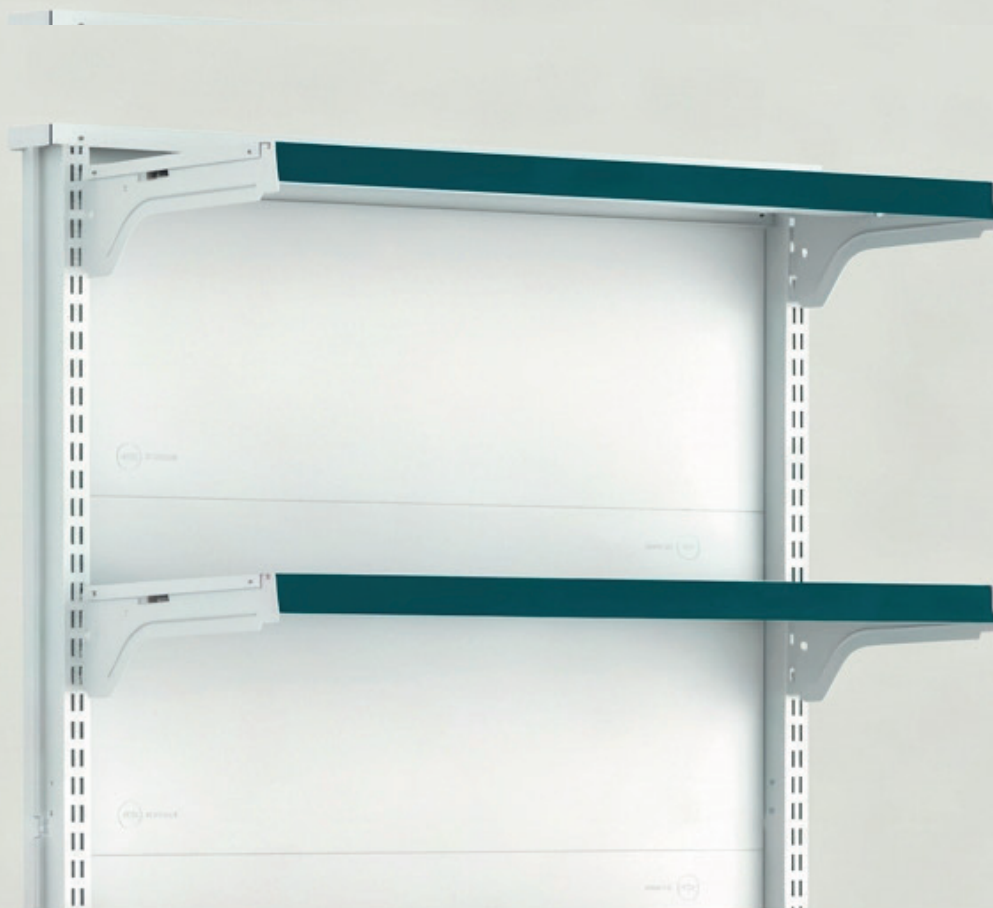

CATÁLOGO LINHA FIT

Soluções completas em instalações comerciais

Confiança e
inovação em uma
solução completa.

Porta Etiquetas Smart

Nivelado com a bandeja e não solta fácil.

Bandejas inclináveis

Oferece 3 opções para melhor exposição.

Fundo da bandeja quadrado

Mais espaço de
exposição.

Reforço na base e bandeja

Para maior capacidade
de carga e estabilidade.

Ponteira da coluna

Maior proteção e
durabilidade.

GÔNDOLAS DE PAREDE

Uma fileira de gôndolas sempre começa com a gôndola inicial. Continue a fileira utilizando gôndolas continuação. Para fazer a curva na montagem utilize a gôndola de canto.

A gôndola de canto não possui nenhuma coluna e precisa de 2 gôndolas iniciais para ficar de pé.

Esta é a embalagem das gôndolas de parede, já com todos os componentes dentro, inclusive as colunas.

GÔNDOLAS DE CENTRO