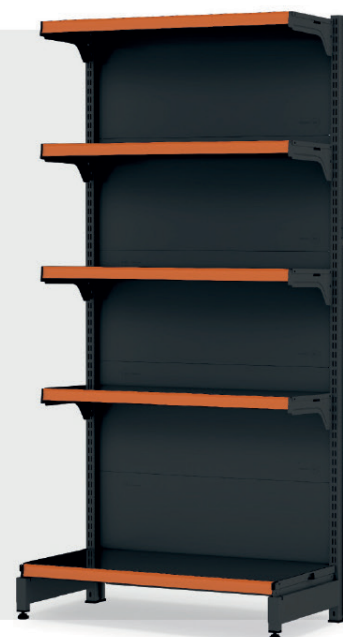

Base	Gôndola	Bandejas
0,40m	FIT 40	0,25m
0,50m	FIT 40/60	0,30m/0,35m
0,60m	FIT 60	0,40m

LARGURA DA
BANDEJA

LARGURA
TOTAL

GÔNDOLA FIT PONTA

- ↑ **ALTURA**
1,06m | 1,37m | 1,70m | 2,02m
- ↔ **LARGURA DA BANDEJA**
0,55m | 0,78m | 0,98m
- ↔ **LARGURA TOTAL**
0,61m | 0,84m | 1,04m
- ↗ **PROFUNDIDADE DA BASE**
0,30m | 0,40m | 0,50m
- ↗ **PROFUNDIDADE DA BANDEJA**
0,25m | 0,30m | 0,35m | 0,40m

GÔNDOLA FIT INICIAL CENTRO

- ↑ **ALTURA**
1,06m | 1,37m | 1,70m | 2,02m
- ↔ **LARGURA DA BANDEJA**
0,90m
- ↔ **LARGURA TOTAL**
0,96m
- ↗ **PROFUNDIDADE DA BASE**
0,30m | 0,40m | 0,50m
- ↗ **PROFUNDIDADE DA BANDEJA**
0,25m | 0,30m | 0,35m | 0,40m

PORTA ETIQUETAS VENDIDOS SEPARADAMENTE

GÔNDOLA FIT CONTINUAÇÃO CENTRO

- ↑ **ALTURA**
1,06m | 1,37m | 1,70m | 2,02m
- ↔ **LARGURA DA BANDEJA**
0,90m
- ↔ **LARGURA TOTAL**
0,93m
- ↗ **PROFUNDIDADE DA BASE**
0,30m | 0,40m | 0,50m
- ↗ **PROFUNDIDADE DA BANDEJA**
0,25m | 0,30m | 0,35m | 0,40m