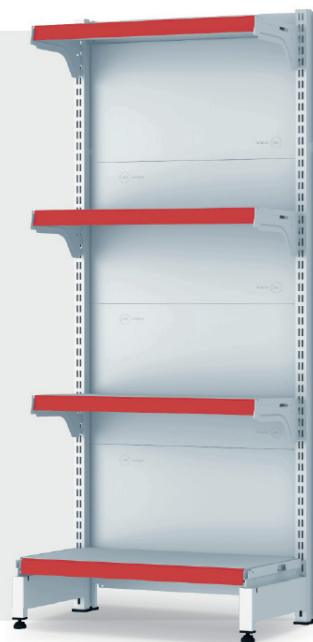

LARGURA DA
BANDEJA

LARGURA
TOTAL

GÔNDOLA FIT FARMA PONTA

↑ ALTURA
1,06m | 1,37m | 1,70m | 2,02m

↔ LARGURA DA BANDEJA
0,55m

↔ LARGURA TOTAL
0,61m

↗ PROFUNDIDADE DA BASE
0,30m

↗ PROFUNDIDADE DA BANDEJA
0,25m