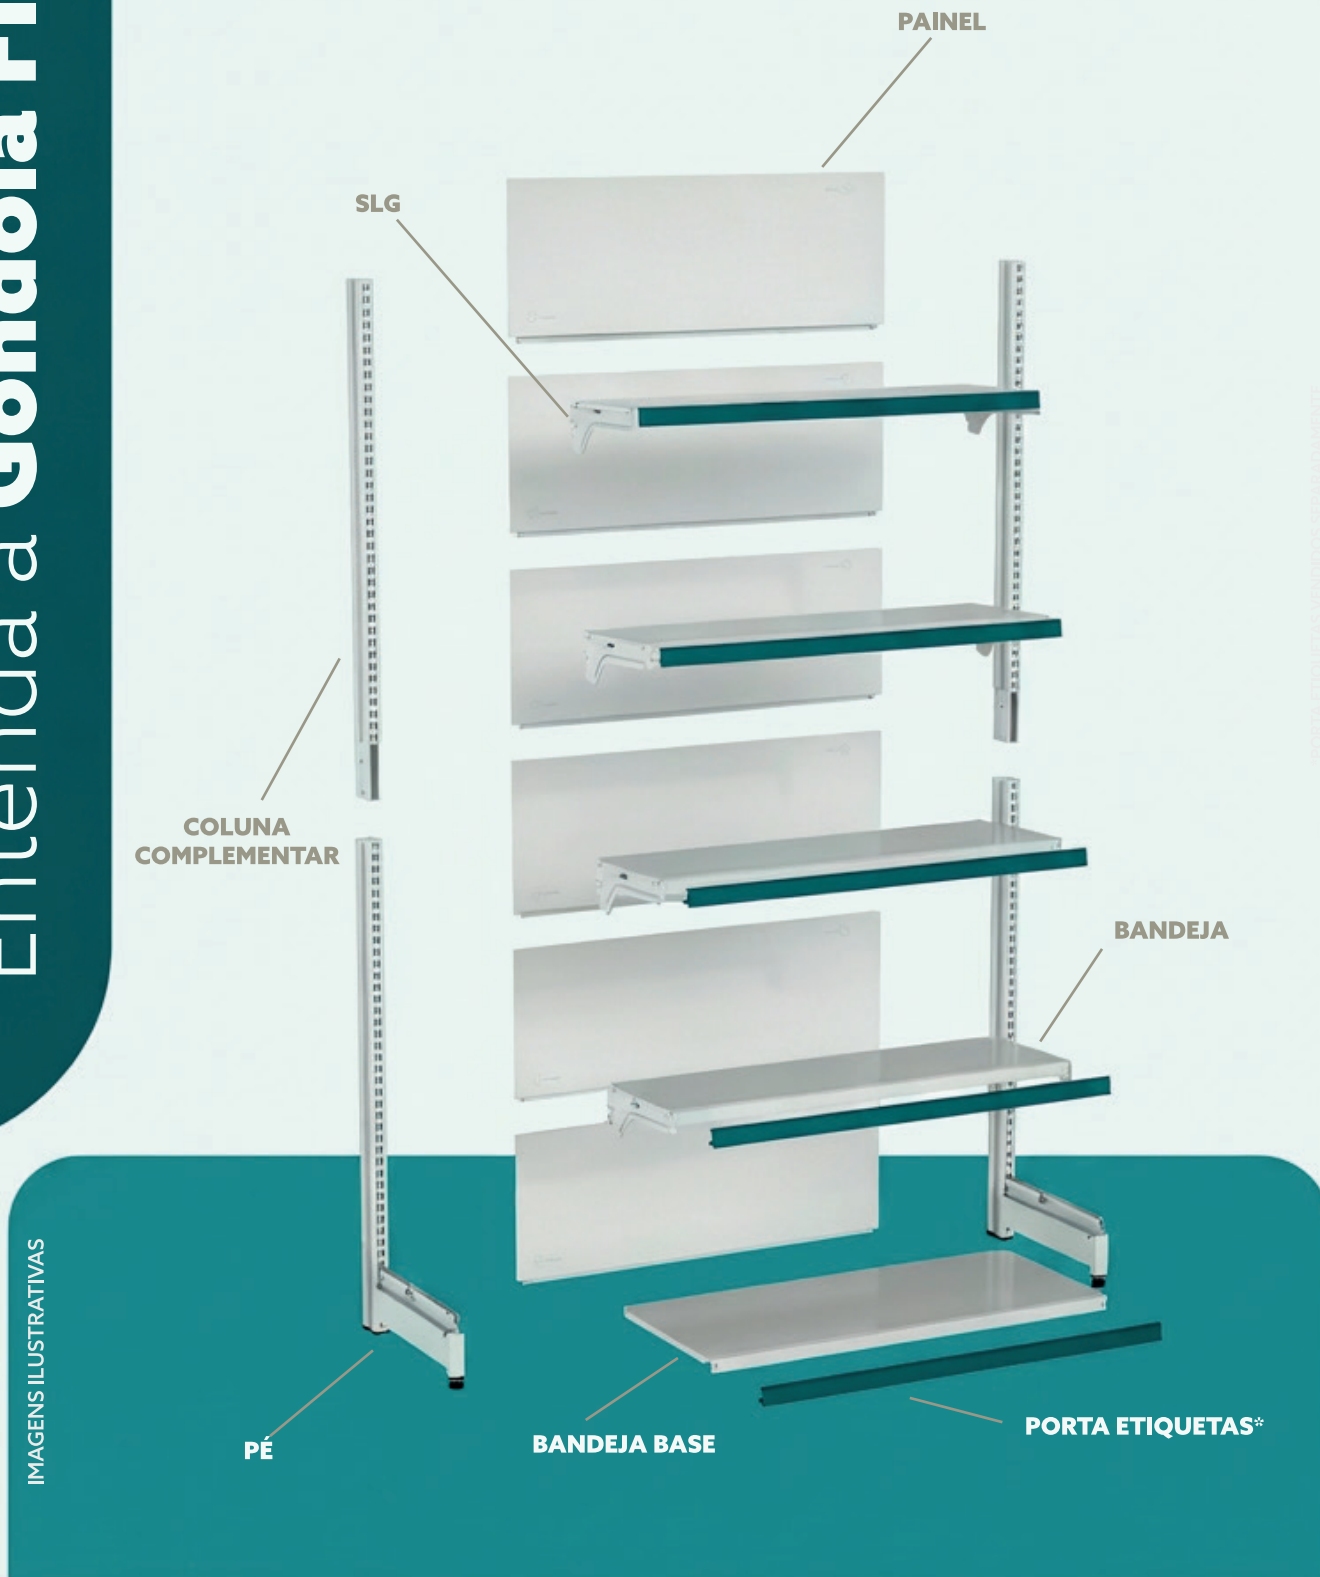

Fundo da bandeja quadrado

Mais espaço de
exposição.

Reforço na base e bandeja

Para maior capacidade
de carga e estabilidade.

Ponteira da coluna

Maior proteção e
durabilidade.

GÔNDOLAS DE PAREDE

Uma fileira de gôndolas sempre começa com a gôndola inicial. Continue a fileira utilizando gôndolas continuação. Para fazer a curva na montagem utilize a gôndola de canto.

A gôndola de canto não possui nenhuma coluna e precisa de 2 gôndolas iniciais para ficar de pé.

Esta é a embalagem das gôndolas de parede, já com todos os componentes dentro, inclusive as colunas.

GÔNDOLAS DE CENTRO

Utilize a gôndola inicial para iniciar a fileira de gôndolas. Continue a fileira utilizando gôndolas de continuação.

Utilize a ponta para dar acabamento em uma fileira de gôndolas de centro.

Esta é a embalagem das gôndolas de centro, já com todos os componentes dentro, inclusive as colunas.

Entenda a Gôndola FIT

**MONTAGEM RÁPIDA, PRÁTICA
E SEM USO DE FERRAMENTAS**

Gôndola Fit Centro

40KG POR
BANDEJA

OU

60KG POR
BANDEJA

PORTA ETIQUETAS VENDIDOS SEPARADAMENTE

OPÇÕES DE CORES DA GÔNDOLA
PRETA | BRANCA