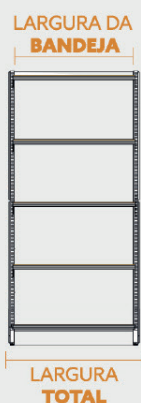

Entenda a Gôndola FIT

**MONTAGEM RÁPIDA, PRÁTICA
E SEM USO DE FERRAMENTAS**

Gôndola Fit Centro

40KG POR
BANDEJA

OU

60KG POR
BANDEJA

PORTA ETIQUETAS VENDIDOS SEPARADAMENTE

OPÇÕES DE CORES DA GÔNDOLA
PRETA | BRANCA

GÔNDOLA FIT PONTA INTEGRADA

↑ ALTURA
1,06m | 1,37m | 1,70m | 2,02m

↔ LARGURA DA BANDEJA
0,55m | 0,78m | 0,98m

↔ LARGURA TOTAL
0,61m | 0,84m | 1,04m

↗ PROFUNDIDADE DA BASE*
0,40m | 0,50m | 0,60m

↗ PROFUNDIDADE DA BANDEJA
0,25m | 0,30m | 0,35m | 0,40m

Base	Gôndola	Bandejas
0,40m	FIT 40	0,25m
0,50m	FIT 40/60	0,30m/0,35m
0,60m	FIT 60	0,40m

LARGURA DA
BANDEJA

LARGURA
TOTAL

GÔNDOLA FIT PONTA

- ↑ **ALTURA**
1,06m | 1,37m | 1,70m | 2,02m
- ↔ **LARGURA DA BANDEJA**
0,55m | 0,78m | 0,98m
- ↔ **LARGURA TOTAL**
0,61m | 0,84m | 1,04m
- ↗ **PROFUNDIDADE DA BASE**
0,30m | 0,40m | 0,50m
- ↗ **PROFUNDIDADE DA BANDEJA**
0,25m | 0,30m | 0,35m | 0,40m

GÔNDOLA FIT INICIAL CENTRO

- ↑ **ALTURA**
1,06m | 1,37m | 1,70m | 2,02m
- ↔ **LARGURA DA BANDEJA**
0,90m
- ↔ **LARGURA TOTAL**
0,96m
- ↗ **PROFUNDIDADE DA BASE**
0,30m | 0,40m | 0,50m
- ↗ **PROFUNDIDADE DA BANDEJA**
0,25m | 0,30m | 0,35m | 0,40m