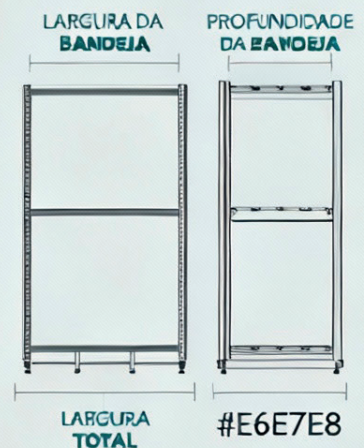

RACK FIT INICIAL

↑ ALTURA
1,70m | 2,02m

↔ LARGURA DA BANDEJA
0,90m

↔ LARGURA TOTAL
0,96m

↗ PROFUNDIDADE DA BASE
0,60m

↗ PROFUNDIDADE DA BANDEJA
0,60m

↗ PROFUNDIDADE TOTAL
0,71m