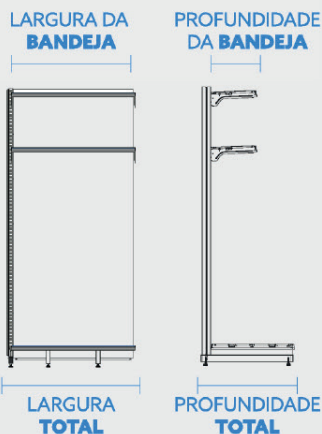

RACK FIT CONTINUAÇÃO

- ↑ ALTURA
1,70m | 2,02m
- ↔ LARGURA DA BANDEJA
0,90m
- ↔ LARGURA TOTAL
0,93m
- ↗ PROFUNDIDADE BASE
0,60m
- ↗ PROFUNDIDADE BANDEJA
0,60m
- ↗ PROFUNDIDADE TOTAL
0,71m

RACK FIT CEREAIS INICIAL

PORTA ETIQUETAS VENDIDOS SEPARADAMENTE

RACK FIT CEREAIS CONTINUAÇÃO

- ↑ ALTURA
1,70m | 2,02m
- ↔ LARGURA DA BANDEJA
0,90m
- ↔ LARGURA TOTAL
0,93m
- ↗ PROFUNDIDADE DA BASE
0,60m
- ↗ PROFUNDIDADE DA BANDEJA
0,35m
- ↗ PROFUNDIDADE TOTAL
0,67m