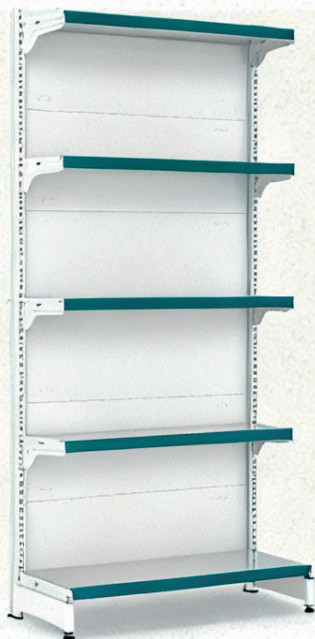

GÔNDOLA FIT INICIAL PAREDE

- ↑ ALTURA
  ↓ 1,06m | 1,37m | 1,70m | 2,02m
- ↔ LARGURA DA BANDEJA
  0,90m
- ↔ LARGURA TOTAL
  0,96m
- ↙ PROFUNDIDADE DA BASE
  0,30m | 0,40m | 0,50m
- ↙ PROFUNDIDADE DA BANDEJA
  0,25m | 0,30m | 0,35m | 0,40m