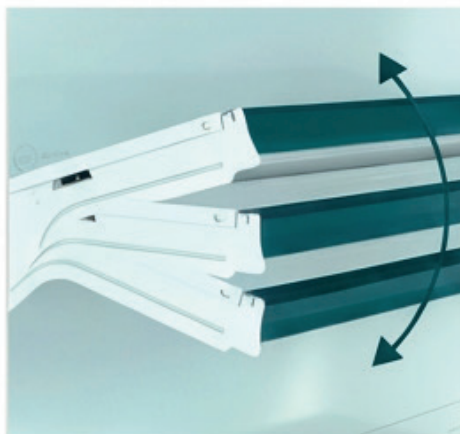

CATÁLOGO LINHA FIT

Soluções completas em instalações comerciais

Confiança e
inovação em uma
solução completa.

Porta Etiquetas Smart

Nivelado com a bandeja e não solta fácil.

Bandejas inclináveis

Oferece 3 opções para melhor exposição.

Bandejas reguláveis a cada 25mm

Possibilidade de adicionar bandejas extras.

O mundo está evoluindo. As Gôndolas e Racks da Opção também.

Cuidamos de cada detalhe
para melhor exposição e mais
praticidade.

Fundo da bandeja quadrado

Mais espaço de
exposição.

Reforço na base e bandeja

Para maior capacidade
de carga e estabilidade.

Ponteira da coluna

Maior proteção e
durabilidade.

GÔNDOLAS DE PAREDE

Uma fileira de gôndolas sempre começa com a gôndola inicial. Continue a fileira utilizando gôndolas continuação. Para fazer a curva na montagem utilize a gôndola de canto.

A gôndola de canto não possui nenhuma coluna e precisa de 2 gôndolas iniciais para ficar de pé.

Esta é a embalagem das gôndolas de parede, já com todos os componentes dentro, inclusive as colunas.

GÔNDOLAS DE CENTRO