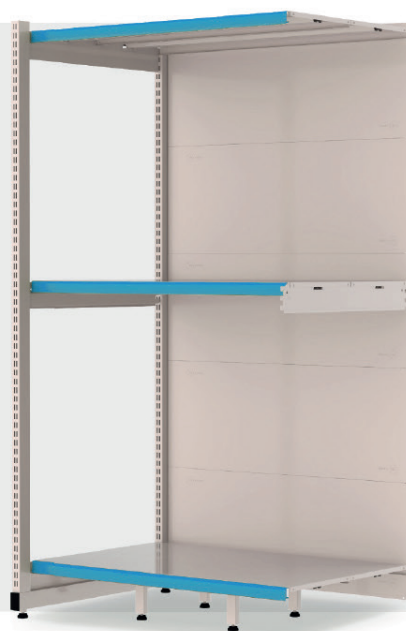

RACK FIT CONTINUAÇÃO

- ↑ ALTURA
  1,70m | 2,02m
- ↔ LARGURA DA BANDEJA
  0,90m
- ↔ LARGURA TOTAL
  0,93m
- ↗ PROFUNDIDADE BASE
  0,60m
- ↗ PROFUNDIDADE BANDEJA
  0,60m
- ↗ PROFUNDIDADE TOTAL
  0,71m

RACK FIT CEREAIS INICIAL

- ↑ ALTURA
  1,70m | 2,02m
- ↔ LARGURA DA BANDEJA
  0,90m
- ↔ LARGURA TOTAL
  0,96m
- ↗ PROFUNDIDADE DA BASE
  0,60m
- ↗ PROFUNDIDADE DA BANDEJA
  0,35m
- ↗ PROFUNDIDADE TOTAL
  0,67m

60KG POR BANDEJA

600KG NA BASE