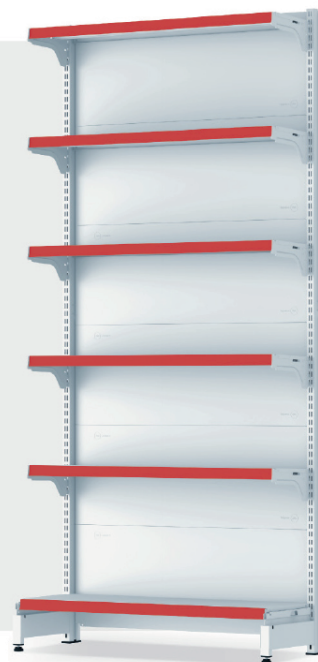

↔ LARGURA TOTAL
0,93m

↗ PROFUNDIDADE DA BASE
0,30m

↗ PROFUNDIDADE DA BANDEJA
0,25m

LARGURA DA
BANDEJA

LARGURA
TOTAL

GÔNDOLA FIT FARMA INICIAL PAREDE

↑ ALTURA
1,37m | 1,70m | 2,02m

↔ LARGURA DA BANDEJA
0,90m

↔ LARGURA TOTAL
0,96m

↗ PROFUNDIDADE DA BASE
0,30m

↗ PROFUNDIDADE DA BANDEJA
0,25m

GÔNDOLA FIT FARMA CONTINUAÇÃO PAREDE

↑ ALTURA
1,37m | 1,70m | 2,02m

↔ LARGURA DA BANDEJA
0,90m

↔ LARGURA TOTAL
0,93m

↗ PROFUNDIDADE BASE
0,30m