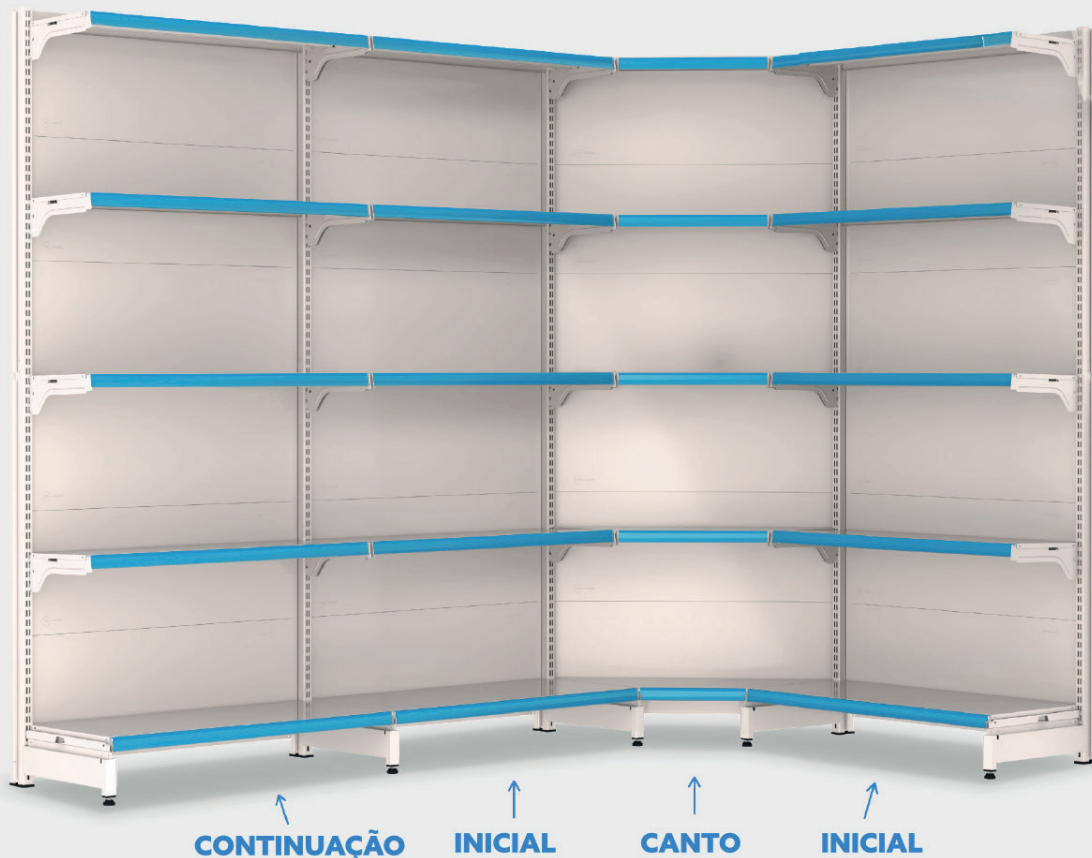

PORTA ETIQUETAS VENDIDOS SEPARADAMENTE

GÔNDOLA FIT CONTINUAÇÃO CENTRO

- ↑ **ALTURA**
1,06m | 1,37m | 1,70m | 2,02m
- ↔ **LARGURA DA BANDEJA**
0,90m
- ↔ **LARGURA TOTAL**
0,93m
- ↗ **PROFUNDIDADE DA BASE**
0,30m | 0,40m | 0,50m
- ↗ **PROFUNDIDADE DA BANDEJA**
0,25m | 0,30m | 0,35m | 0,40m

Gôndola Fit Parede

40KG POR
BANDEJA

OU

60KG POR
BANDEJA

PORTA ETIQUETAS VENDIDOS SEPARADAMENTE

OPÇÕES DE CORES DA GÔNDOLA
PRETA | BRANCA

Travador

Para maior estabilidade, a
gôndola FIT parede acompanha
sistema de fixação.