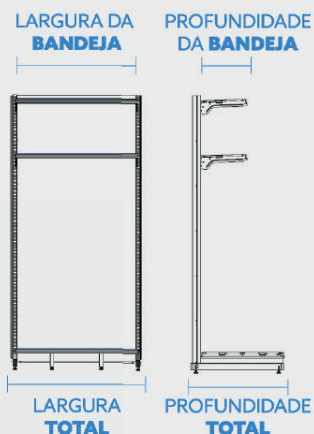

PORTA ETIQUETAS VENDIDOS SEPARADAMENTE