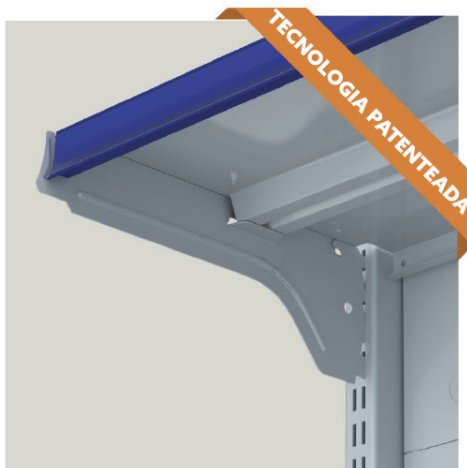

CATÁLOGO LINHA FIT

Soluções completas em instalações comerciais

Confiança e
inovação em uma
solução completa.

Porta Etiquetas Smart

Nivelado com a bandeja e não solta fácil.

Bandejas inclináveis

Oferece 3 opções para melhor exposição.

Fundo da bandeja quadrado

Mais espaço de
exposição.

Reforço na base e bandeja

Para maior capacidade
de carga e estabilidade.

Ponteira da coluna

Maior proteção e
durabilidade.

GÔNDOLAS DE PAREDE

Uma fileira de gôndolas sempre começa com a gôndola inicial. Continue a fileira utilizando gôndolas continuação. Para fazer a curva na montagem utilize a gôndola de canto.