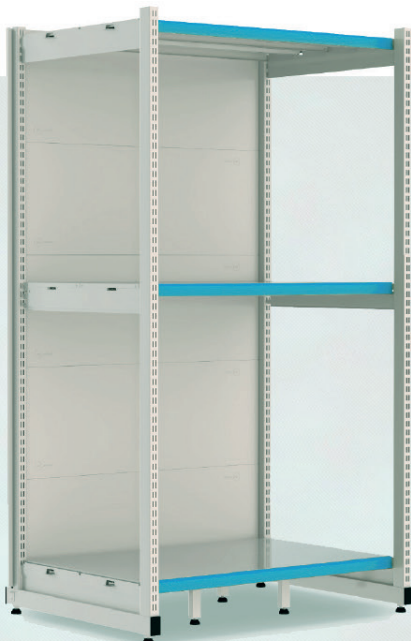

PORTA ETIQUETAS VENDIDOS SEPARADAMENTE

OPÇÕES DE CORES DO RACK
PRETO | BRANCO

**PÉ PARA
REFORÇO CENTRAL**