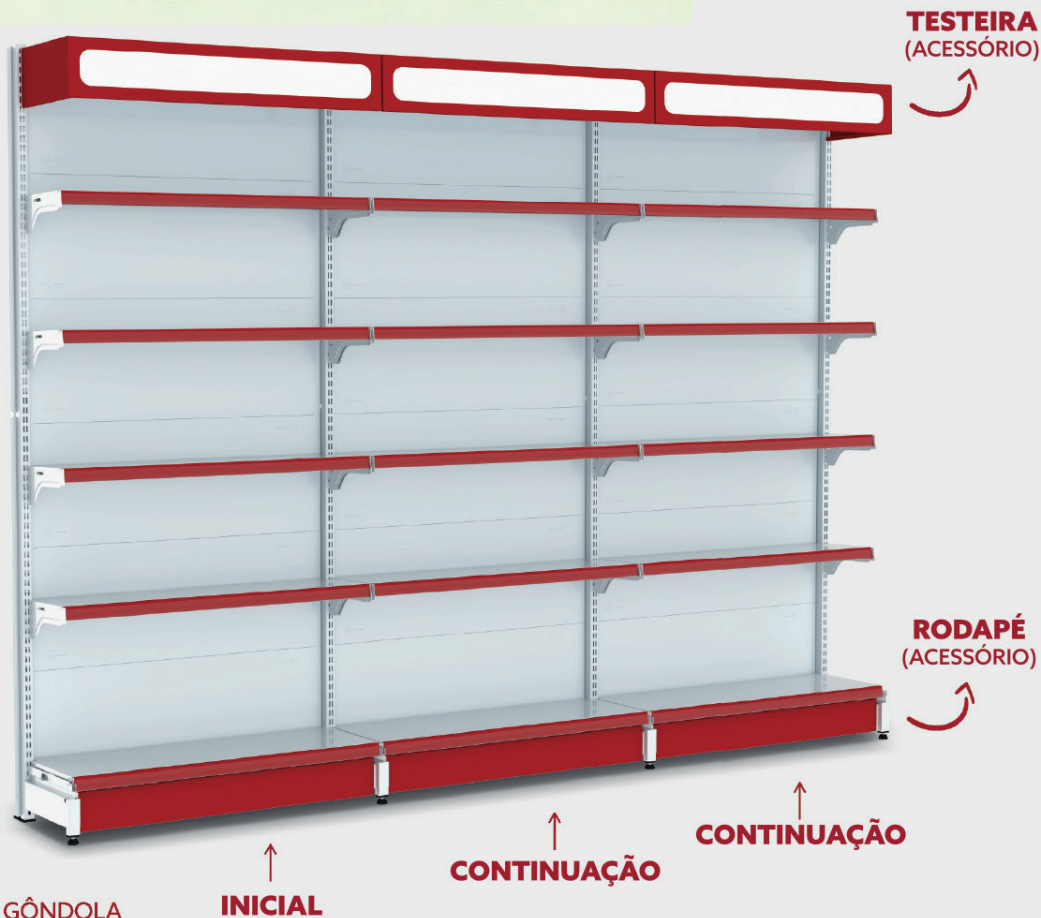

Gôndola Fit Parede

40KG POR
BANDEJA

OU

60KG POR
BANDEJA

PORTA ETIQUETAS VENDIDOS SEPARADAMENTE

OPÇÕES DE CORES DA GÔNDOLA
PRETA | BRANCA

Travador

Para maior estabilidade, a
gôndola FIT parede acompanha
sistema de fixação.

GÔNDOLA FIT CANTO

- ↑ ALTURA
↓ 1,06m | 1,37m | 1,70m | 2,02m
- ↔ LARGURA DA BANDEJA
0,59m
- ↔ LARGURA TOTAL
0,69m
- ↙ PROFUNDIDADE DA BASE
0,30m | 0,40m | 0,50m
- ↙ PROFUNDIDADE DA BANDEJA
0,25m | 0,30m | 0,35m | 0,40m

POTTA ETIQUETAS UNIDOS SEPARAVAMENTE

40KG POR
BANDEJA

Gôndola Fit Farma

OPÇÕES DE CORES DA GÔNDOLA
PRETA | BRANCA

↑
INICIAL

↑
CONTINUAÇÃO

↑
CONTINUAÇÃO

TESTEIRA
(ACESSÓRIO)

RODAPÉ
(ACESSÓRIO)

PORTA ETIQUETAS E ACESSÓRIOS VENDIDOS SEPARADAMENTE

GÔNDOLA FIT FARMA PONTA INTEGRADA

↕ **ALTURA**
1,06m | 1,37m | 1,70m | 2,02m

↔ **LARGURA DA BANDEJA**
0,55m

↔ **LARGURA TOTAL**
0,61m

↗ **PROFUNDIDADE DA BASE**
0,40m